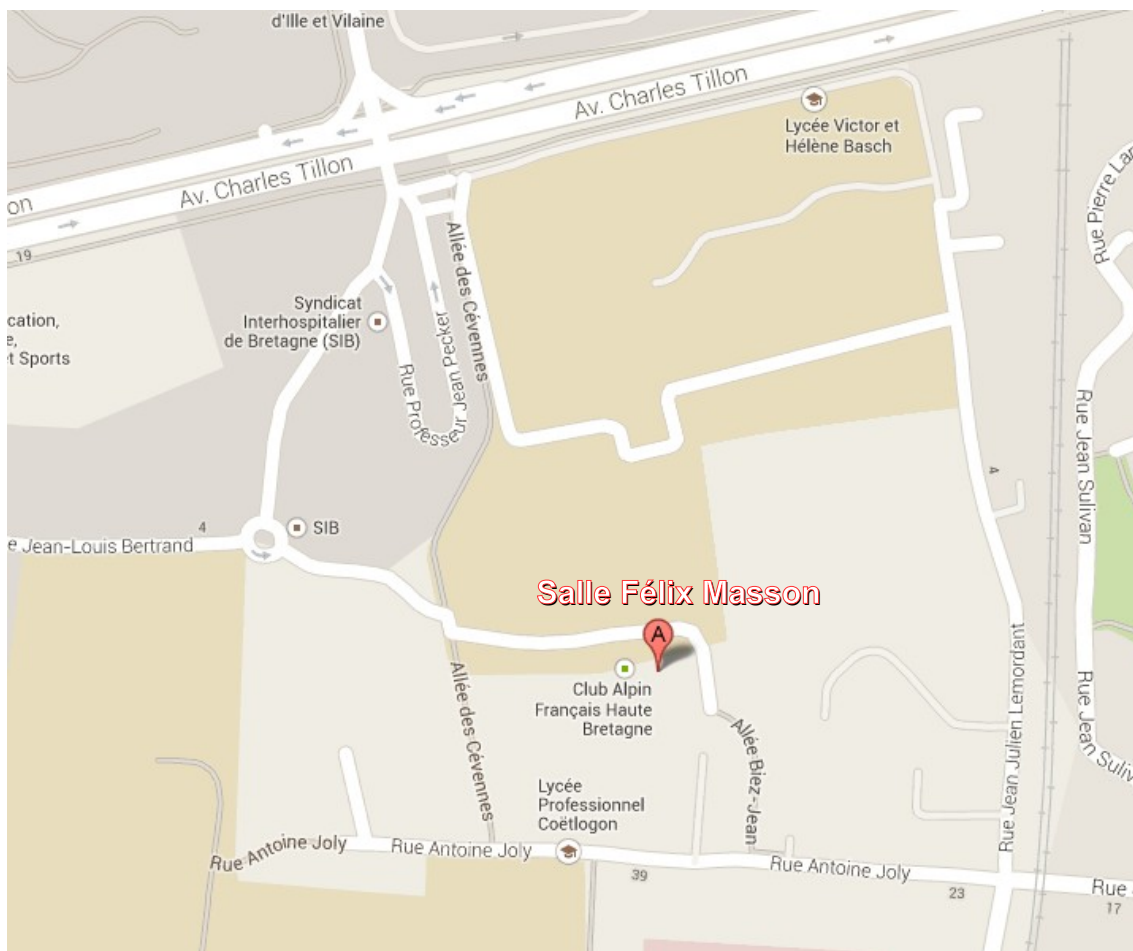

Salle Félix Masson – Rennes

Salle Félix Masson

Accès par Av. Charles Tillon
2 Allée des Cévennes
35000 RENNES

Accès métro : Ligne A, descendre à Pontchaillou
Puis **à pieds**, longer le lycée et accéder par l'allée
Biez Jean, rue Antoine Joly.