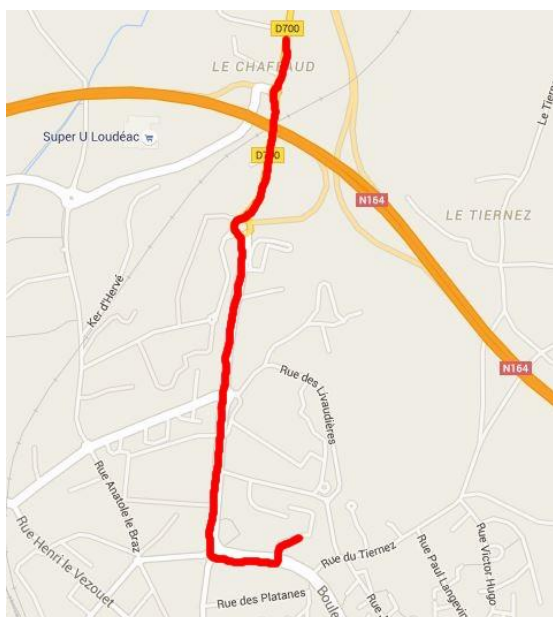

Le complexe sportif

Le gymnase de la Rocade

La piste de compétition

Type de sol : revêtement résine synthétique agréé AFNOR
Dimensions : 20m x 40m
Roues conseillées : 57D

Accès

Accès par la RN 164 (Rennes)

De la N164, prendre la sortie centre-ville, au Premier Rond-point, prendre en face, laisser le Mac Donald sur votre gauche; aux deux Ronds-points suivants, prendre la rue en face ; au quatrième Rond-point, tourner à droite passer le feu tricolore et à 150 mètres avant le cinquième Rond-point, entrer sur le parking commun à la salle Omnisports et au Palais des Congrès.

Accès par la D700 (Saint-Brieuc)

Pour arriver à la Salle Omnisports, vous devez passer Trois Ronds-points en prenant la direction (centre-ville). Au quatrième Rond-point, prendre la troisième (Boulevard des Priteaux); la salle Omnisports de couleur bleu se trouve à gauche après le Palais des Congrès.