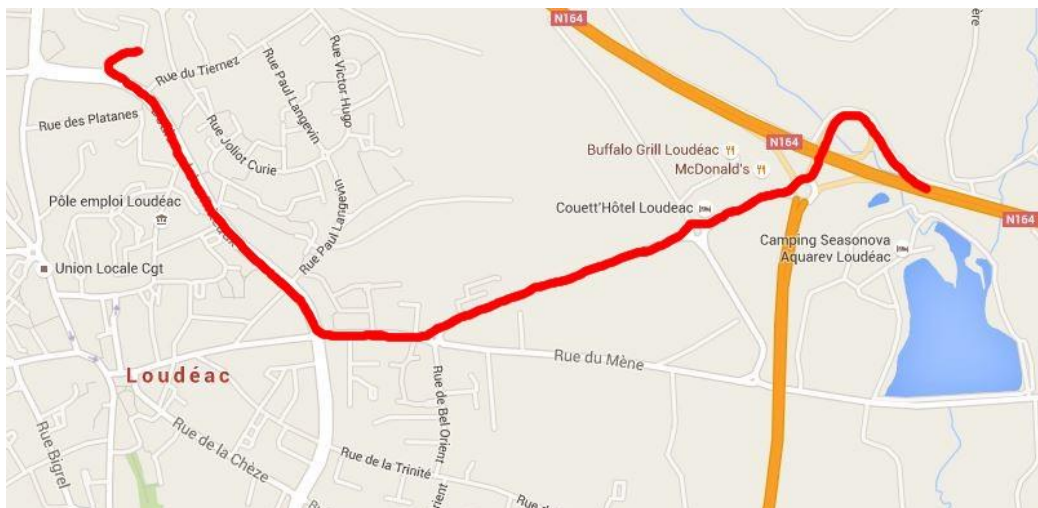

Le complexe sportif

Le gymnase de la Rocade

La piste de compétition

Type de sol : revêtement résine synthétique agréé AFNOR
Dimensions : 20m x 40m
Roues conseillées : 57D

Accès

Accès par la RN 164 (Rennes)

De la N164, prendre la sortie centre-ville, au Premier Rond-point, prendre en face, laisser le Mac Donald sur votre gauche; aux deux Ronds-points suivants, prendre la rue en face ; au quatrième Rond-point, tourner à droite passer le feu tricolore et à 150 mètres avant le cinquième Rond-point, entrer sur le parking commun à la salle Omnisports et au Palais des Congrès.

Accès par la D700 (Saint-Brieuc)

Pour arriver à la Salle Omnisports, vous devez passer Trois Ronds-points en prenant la direction (centre-ville). Au quatrième Rond-point, prendre la troisième (Boulevard des Priteaux); la salle Omnisports de couleur bleu se trouve à gauche après le Palais des Congrès.