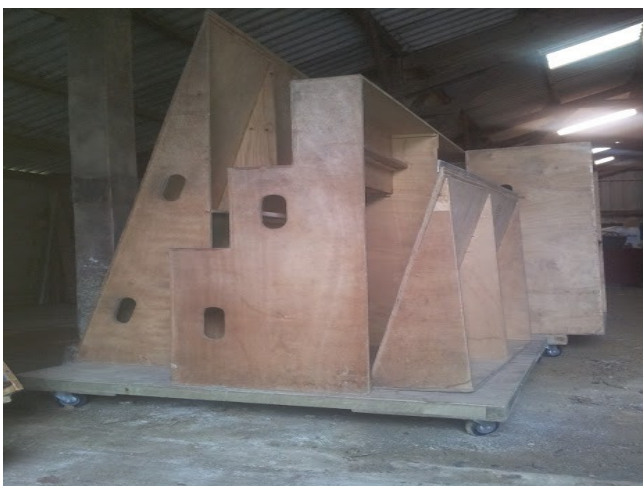

Longueur : 214 cm

Largeur : 120 cm

Hauteur : 55 cm

Épaisseur (bois) : 1,5 cm

Longueur : 300 cm

Largeur (totale) : 150 cm

Largeur des marches : 1 - 70 cm, 2 – 40 cm, 3 – 40 cm

Hauteur (totale) : 60 cm

Hauteur des marches : 1 - 20 cm, 2 – 20 cm, 3 – 20 cm

Épaisseur (bois) : 1,5 cm

**2 chariots pour transporter les modules : 153 X 155 cm
4 roues.**