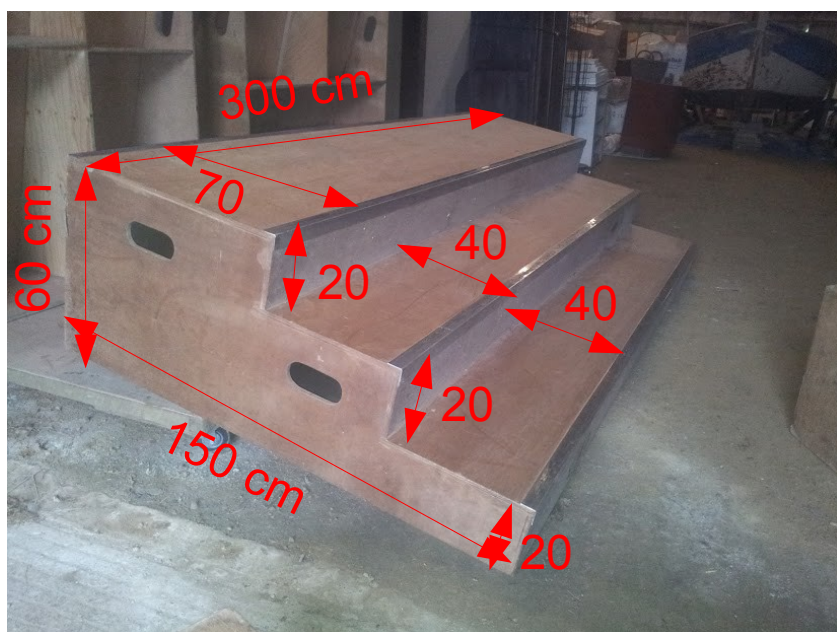

Longueur : 214 cm

Largeur : 120 cm

Hauteur : 55 cm

Épaisseur (bois) : 1,5 cm

Longueur : 300 cm

Largeur (totale) : 150 cm

Largeur des marches : 1 - 70 cm, 2 – 40 cm, 3 – 40 cm

Hauteur (totale) : 60 cm

Hauteur des marches : 1 - 20 cm, 2 – 20 cm, 3 – 20 cm

Épaisseur (bois) : 1,5 cm

**2 chariots pour transporter les modules : 153 X 155 cm
4 roues.**